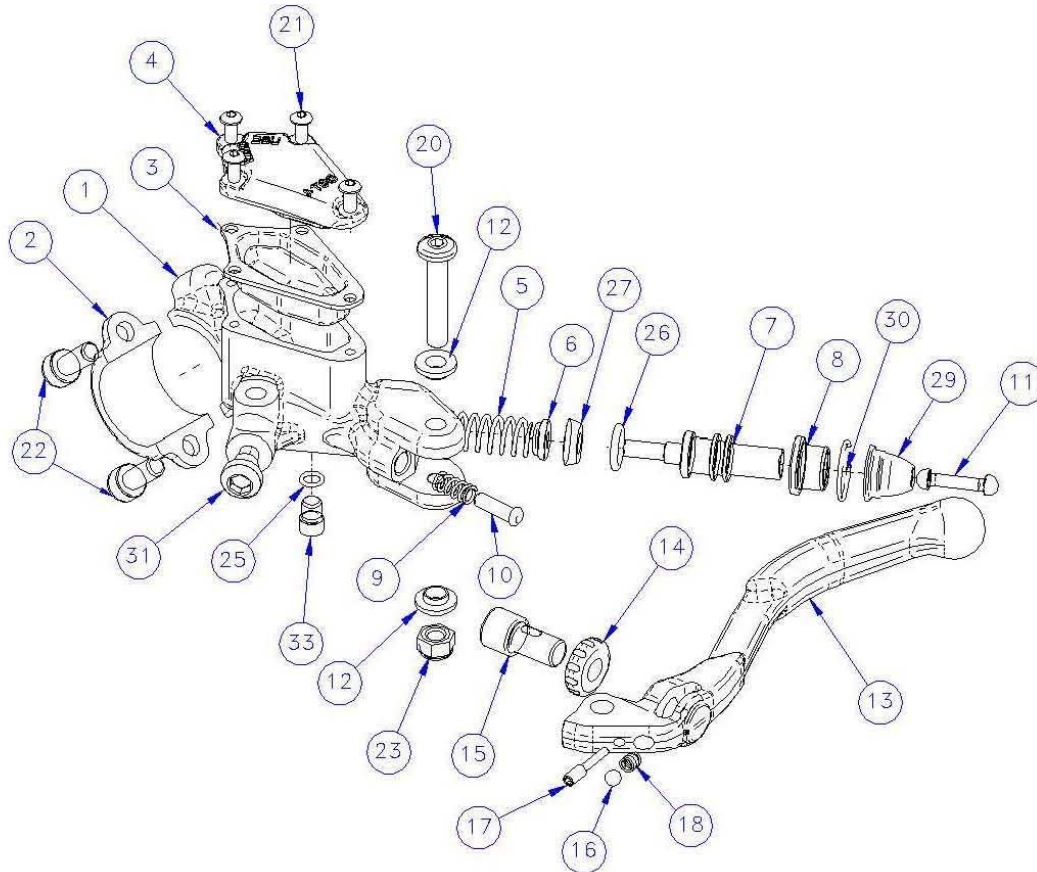

FRONT MINICROSS LEFT MASTER CYLINDER POMPA ANTERIORE SINISTRA MINICROSS

SPARE PARTS PRICE LIST – VALID as of September 1 2009

LISTINO PREZZI RICAMBI – EMESSO il 1 Settembre 2009

Description Descrizione	Position Posizione	Code Codice
Complete Left master cylinder Ø 11 (eyelet) Pompa completa sinistra Ø 11 (tubo occhio)	All the parts (except 25-33)	FM10036-20
Left Master cylinder body Ø 11 (eyelet) Corpo pompa sinistro Ø 11 (tubo occhio)	1	FM-C039-00
Clamp and screws Collarino con viti	2-22	FM40024-20
Brake lever kit Kit leva freno	23-12-12-20-13	FM40028-20
Piston kit Ø 11 Kit pistone Ø 11	29-30-8-7-26-27-6-5	FM40026-20
Reservoir kit Kit serbatoio	33-25-31-21-4(4 pcs)-3	FM40039-20
Adjustment lever kit Kit regolazione leva	9-10-11-15-14-17-18-16	FD40038-20
Fitting screw tube kit Kit vite fissaggio tubo	---	FD40016-20