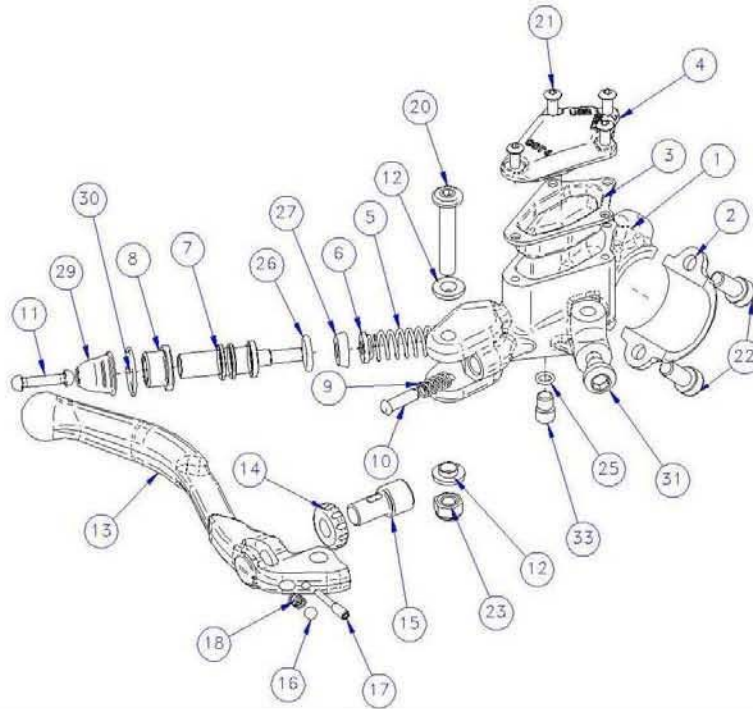

SPARE PARTS PRICE LIST (AM)

FRONT MINICROSS RIGHT MASTER CYLINDER POMPA ANTERIORE DESTRA MINICROSS

SPARE PARTS PRICE LIST – VALID as of September 1 2009
LISTINO PREZZI RICAMBI – EMESSO il 1 Settembre 2009

Description Descrizione	Position Posizione	Code Codice
Complete RH master cylinder Ø 11 (straight) Pompa completa destra Ø 11 (tubo dritto)	All the parts (except 25-33)	FM10024-20
Complete RH master cylinder Ø 11 (eyelet) Pompa completa destra Ø 11 (tubo occhio)	All the parts (except 25-33)	FM10026-20
RH Master cylinder body Ø 11 (straight) Corpo pompa destra Ø 11 (tubo dritto)	All the parts (except 25-33)	FD-C083-00
RH Master cylinder body Ø 11 (eyelet) Corpo pompa destra Ø 11 (tubo occhio)	All the parts (except 25-33)	FM-C028-00
Clamp and screws Collarino con viti	2-22	FM40024-20
Brake lever kit Kit leva freno	23-12-12-20-13	FM40028-20
Piston kit Ø 11 Kit pistone Ø 11	29-30-8-7-26-27-6-5	FM40026-20
Reservoir kit Kit serbatoio	33-25-31-21-4(4 pcs)-3	FM40039-20
Adjustment lever kit Kit regolazione leva	9-10-11-15-14-17-18-16	FD40038-20
Fitting screw tube kit Kit vite fissaggio tubo	---	FD40016-20